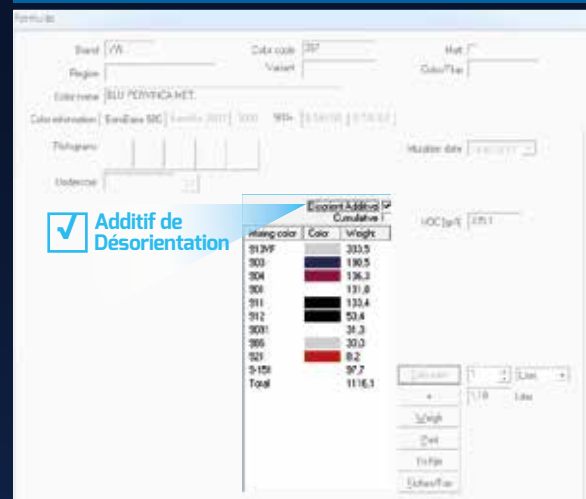

Comment sélectionner l'Additif de Désorientation dans ICRIS ?

Merci de vérifier que votre logiciel ICRIS est à jour. La nouvelle formule de l'Additif de Désorientation est disponible à partir de la version 15.0.

Par défaut, le système affichera automatiquement le produit existant. Pour accéder à la nouvelle formule de l'Additif de Désorientation, suivez les instructions ci-dessous.

- Dans la fenêtre de dialogue de la formule, cochez la case « Additif de Désorientation ». Le système actualisera alors la formulation, de manière à utiliser le nouveau produit.

Réglage par défaut de l'Additif de Désorientation

- Sélectionnez « Menu », puis « Système » et ensuite « Installation »
- Ensuite, sélectionnez « Additif de Désorientation comme formule standard ». Dès lors, ICRIS utilisera l'Additif de Désorientation pour toutes les formulations applicables.

Si vous avez besoin d'utiliser l'ancienne formule, il vous suffit de désélectionner l'Additif de Désorientation de la manière suivante :

- Accédez à la formule concernée
- Dans la fenêtre de dialogue de la formule, décochez la case « Additif de Désorientation ».

ACCÈS À LA NOUVELLE FORMULE