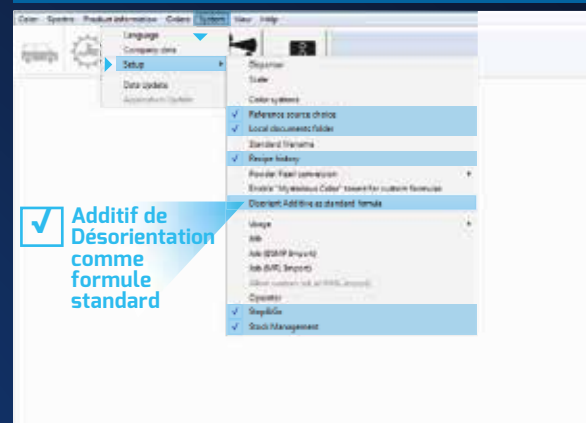

RÉGLAGE PAR DÉFAUT DE LA NOUVELLE FORMULE