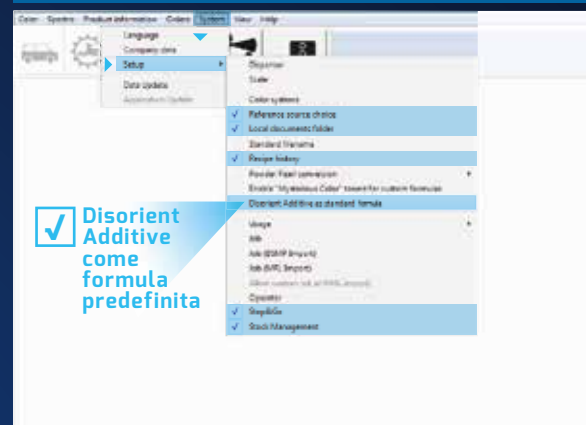

IMPOSTARE LA NUOVA FORMULA COME PREDEFINITA