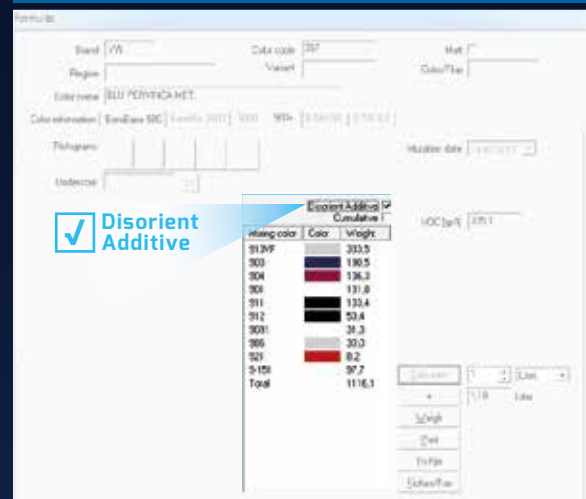

Come selezionare il Disorient Additive in ICRIS

Assicurarsi che il software ICRIS sia aggiornato. La nuova formula Disorient Additive è disponibile nelle versioni 15.0 e successive.

Il sistema predefinisce automaticamente il prodotto esistente. Per accedere alla nuova formula per Disorient Additive, seguire le istruzioni riportate qui di seguito.

- Nella finestra di dialogo relativa alla formula selezionare la casella di controllo "Disorient Additive". La formulazione verrà aggiornata: sarà quindi possibile utilizzare il nuovo prodotto.

Impostare Disorient Additive come predefinito

- Selezionare Menu, quindi Sistema e successivamente Impostazione.
- Selezionare quindi "Disorient Additive come formula predefinita". ICRIS utilizzerà ora Disorient Additive per tutte le formulazioni applicabili.

Se è necessario utilizzare una formula precedente, disattivare Disorient Additive in questo modo:

- Selezionare la formula desiderata
- Utilizzare la finestra di dialogo relativa alla formula e deselezionare la casella di controllo "Disorient Additive".

ACCEDERE ALLA NUOVA FORMULA